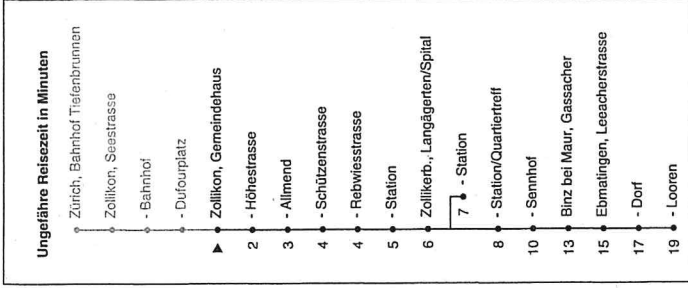

h	Montag-Freitag	Samstag	Sonn- und Feiertag	h
5				5
6	19 34 49	22 52		6
7	04 13^d 19 34 49	22 52		7
8	04 19 34^a 50	22 52	52	8
9	20 50	22 52	22 52	9
10	20 50	22 52	22 52	10
11	20 50	22 52	22 52	11
12	05^b 20 50	22 52	22 52	12
13	20 27^c 50	22 52	22 52	13
14	20 50	22 52	22 52	14
15	20 50	22 52	22 52	15
16	20 35 50	22 52	22 52	16
17	05 20 35 50	22 52	22 52	17
18	05 20 35^a 50	22 52	22 52	18
19	05^a 20 50	22 52	22 52	19
20	22 52	22 52	22 52	20
21	22 52	22 52	22 52	21
22	22 52	22 52	22 52	22
23	22	22		23

a bis Zollikon, Gemeindehaus b bis Zollikon, Höhestrasse c Verkehrt nicht Mittwochs und während den Schulleiten d Verkehrt nicht während den Schulleiten

h	Montag-Freitag	Samstag	Sonn- und Feiertag	h
5				5
6	46	44_b		6
7	01 16 31 46	14_b 44_b		7
8	01 16 45	14_b 44_b	14_b 44_b	8
9	15 45	14_b 44_b	14_b 44_b	9
10	15 45	14_b 44_b	14_b 44_b	10
11	15 45 57^d 58^e	14_b 44_b	14_b 44_b	11
12	15 45	14_b 44_b	14_b 44_b	12
13	15 45	14_b 44_b	14_b 44_b	13
14	15 45	14_b 44_b	14_b 44_b	14
15	15 25^c 45	14_b 44_b	14_b 44_b	15
16	00 13^c 16 31 46	14_b 44_b	14_b 44_b	16
17	01 16 31 46	14_b 44_b	14_b 44_b	17
18	01 16 31 46	14_b 44_b	14_b 44_b	18
19	16 44_b	14_b 44_b	14_b 44_b	19
20	14_b 44_b	14_b 44_b	14_b 44_b	20
21	14_b 44_b	14_b 44_b	14_b 44_b	21
22	14_b 44_b	14_b 44_b	14_b 44_b	22
23	14_b 44_b	14_b 44_b	14_b	23

a Nur Freitag b bis Zollikonberg, Station c Verkehrt nicht Mittwochs und während den Schulleiten e Verkehrt nur Mittwochs und nicht während den Schulleiten