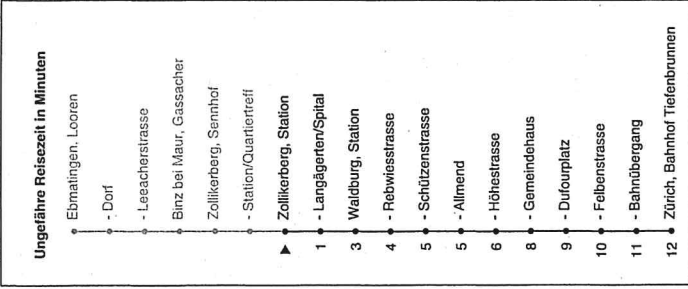

Partner im ZVV
Auskünfte:
ZVV-Fahrplan-
App oder
ZVV-Contact
0848 988 988
www.zvv.ch

Station

Richtung Zürich, Bahnhof Tiefenbrunnen

Gültig ab 24.02.2020

Partner im ZVV
Auskünfte:
ZVV-Fahrplan-
App oder
ZVV-Contact
0848 988 988
www.zvv.ch

Gemeindehaus

Richtung Ebmatingen, Looren

Gültig ab 24.02.2020